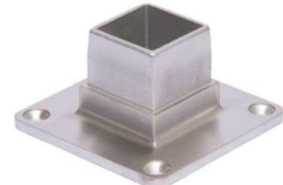

Ferro Design srl

Via Adige, 20 21043 Castiglione Olona (Va)
Tel. 0331859839 info@ferrodesignsrl

Foro D11

5 Fori D11
100x100x6
Foro Q40 **A02050**

BASE70x70x6
105x105 H15
Foro Q41 **A02052316**

96x60x6
A08360

x TUBO Q30 **A4700**
BASE80x80x6
x TUBO Q40 **A4701**

FISSO H75
Q30 **A037500**
Q40 **A037600**

SNODATO H75
Q30 **A037100**
Q40 **A037200**

QUADRO
SELLA PIANA
A037300

SELLA PIANA
A011976

GIUNZIONE x TUBO Q40
A4760

FISSAGGIO A MURO
Q40 **A4740**

QUADRO C/SELLA PIANA
A036300

TUBO D42,4

L80 H80
ATTACCO PIANO AVVIT **E034200**

L68 H68
STAFFA A SALDARE **AFO63541**

DISTANZIALE INOX D30
L15-25 **REGINOCO**
L30-40 **REGINO**
L40-60 **REGINOLU**