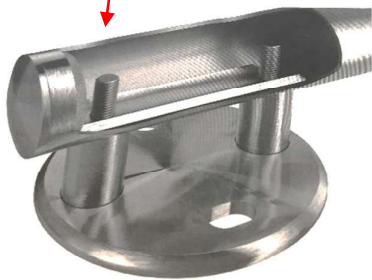

AFO63176

D45 H30 Ø33,7 A468/337  
D55 H30 Ø42,4 A468/424

**Ferro Design srl**

Via Adige, 20 21043 Castiglione Olona (Va)  
Tel. 0331859839 info@ferrodesignsrl

**FISSAGGI PIANTANE E PIASTRE**

A SALDARE  
D100x6  
Ø33,7 **A06961**  
Ø42,4 **A0696**  
Ø48,3 **A0697** D120

Ø105 H15  
COPRIFLANGIA  
Ø33,7 **A020/S**  
Ø42,4 **A020**  
Ø48,3 **A0204**

SENZA SALDATURA  
Ø42,4 **A0213**

ANCORAGGIO LATERALE  
Ø33,7 **A11310**  
Ø42,4 **A11320**

PIASTRA D100  
DIST. DA MURO 40  
Ø33,7 **A113/337**  
Ø42,4 **A113**  
ANCHE DIST. DA MURO 100

PIASTRA ANGOLARE  
ESTERNA  
Ø42,4 **A1112**

PIASTRA ANGOLARE  
INTERNA  
Ø42,4 **A1114**

PIASTRA Q100x6  
DIST. DA MURO MAX60  
4 FORI D11  
Ø42,4 **A401**

4 FORI D11  
PIASTRA 100x100x6  
**AFOCR001**

DISTANZIALE x TUBO  
D30 LUNGHEZZA 30/40