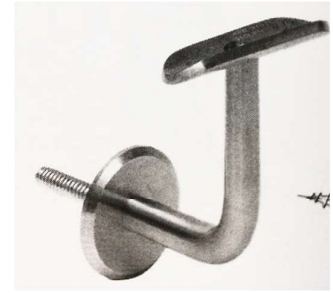

PIANO  
Ø33,7 **A0115**  
Ø42,4 **A01151**  
Ø48,3 **A01152**

MEZZASFERA  
Ø33,7 **A01111**  
Ø42,4 **A01112**

PIANO C/FILETTO M8  
Ø33,7 **A01157**  
Ø42,4 **A01158**

**A480** Ø33,7  
**A481** Ø42,4

**A2021** Ø33,7  
**A452** Ø42,4

ANCORAGGIO A TUBO  
Ø42,4 **AFO62395**

**Ferro Design srl**

Via Adige, 20 21043 Castiglione Olona (Va)  
Tel. 0331859839 info@ferrodesignsrl

COPRIFLANGIA  
D76 FORO 12,5  
A0185

A0222

A0223

A02231

AFO66061

COMPLETA  
AFO66067

A459

ATT. PIANO A4583  
ATT. Ø42,4 A4583/424

ATT. PIANO A4584  
ATT. Ø42,4 A4584/424

**SUPPORTO CORRIMANO PER PIANTANE**

H75

FISSO  
Ø33,7 A0311  
Ø42,4 A031/S1

H75