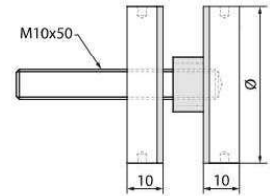

SPESSORE VETRO 11,52-12-12,76
H=55 L=55 SP=36
BASE D42,4 **AFO4421340**
BASE PIANA **AFO4001340**

SPESSORE VETRO 16,76-17,52
H=70 L=55 SP=40
BASE D42,4 **AFO1421840**
BASE PIANA **AFO1001840**

SPESSORE VETRO 20,76-21,52
H=70 L=50 SP=45
BASE D42,4 **AFO10422250**
BASE PIANA **AFO10002250**

VETRO 8,76-10,76
BASE PIANA E D42,4
Ø60 SPESS 30

Ferro Design srl

gestione Olona (Va)

304 | 1.4301

satinato

ART.	Ø	SPESS. VETRO	FILETTO	Ø FORO VETRO
G0230840	30	6-20,76	M8 x45	16

304 | 1.4301

satinato

ART.	Ø	SPESS. VETRO	FILETTO	Ø FORO VETRO
G0530640	30	6-12	M6 x40	16
G0530840	30	6-20	M8 x45	16

fissaggio a punto

304 | 1.4301

satinato

ART.	Ø	SPESS. VETRO	Ø FORO VETRO
G0272140	72	12-21,5	20

304 | 1.4301

satinato

ART.	Ø	SPESS. VETRO	Ø FORO VETRO
G0252040	52	8-21,5	19

ART. E2200300

REGOLABILE

304 | 1.4301

ART.	Ø	H	SPESS. VETRO	Ø FORO VETRO
G0952140	52	40-55	6-25,52	26

ART. E40910 D=50 H= 40-45 S=8-17,52
REGOLABILE

Ferro Design srl