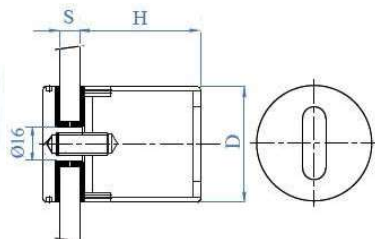

ART.	Ø	SPESS. VETRO	Ø FORO VETRO
G0252040	52	8-21,5	19

ART. E2200300

REGOLABILE

304 | 1.4301

ART.	Ø	H	SPESS. VETRO	Ø FORO VETRO
G0952140	52	40-55	6-25,52	26

ART. E40910 D=50 H= 40-45 S=8-17,52
REGOLABILE

Ferro Design srl