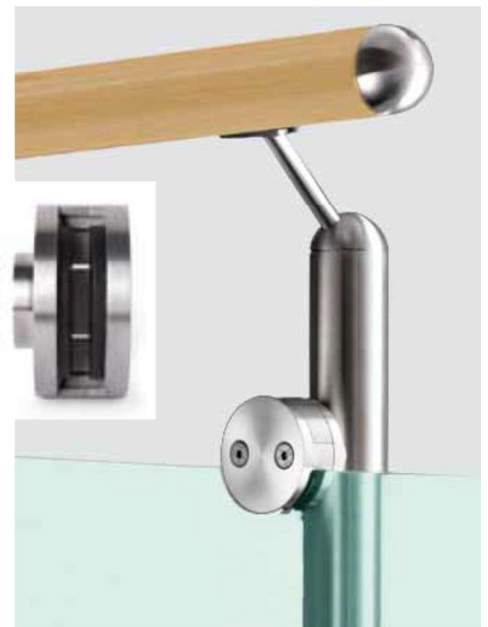

VETRO 8,76-10,76
BASE PIANA E D42,4
Ø60 SPESS 30