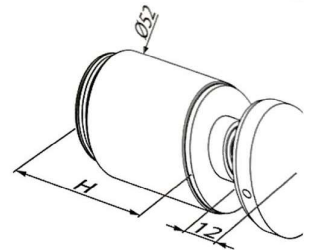

Ferro Design srl

Via Adige, 20 21043 Castiglione Olona (Va)
Tel. 0331859839 info@ferrodesignsrl

VETRO E INOX

SPESSORE VETRO 8,76
H=40 L=50 SP=25
BASE D42,4 **AFO7420940**
BASE PIANA **AFO7000940**

SPESSORE VETRO 10-10,76
H=46 L=48 SP=28
BASE D42,4 **AFO5421040**
BASE PIANA **AFO5001040**

VETRO 8,76-10,76
BASE PIANA E D42,4
Ø60 SPESS 30

Ferro Design srl

gestione Olona (Va)

304 | 1.4301

satinato

ART.	Ø	SPESS. VETRO	FILETTO	Ø FORO VETRO
G0230840	30	6-20,76	M8 x45	16

304 | 1.4301

satinato

ART.	Ø	SPESS. VETRO	FILETTO	Ø FORO VETRO
G0530640	30	6-12	M6 x40	16
G0530840	30	6-20	M8 x45	16

fissaggio a punto

304 | 1.4301

satinato

ART.	Ø	SPESS. VETRO	Ø FORO VETRO
G0272140	72	12-21,5	20

304 | 1.4301

satinato

ART.	Ø	SPESS. VETRO	Ø FORO VETRO
G0252040	52	8-21,5	19

ART. E2200300

REGOLABILE

304 | 1.4301

ART.	Ø	H	SPESS. VETRO	Ø FORO VETRO
G0952140	52	40-55	6-25,52	26

ART. E40910 D=50 H= 40-45 S=8-17,52
REGOLABILE

Ferro Design srl