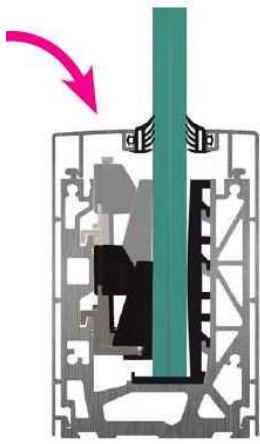

Ferro Design srl

Via Adige, 20 21043 Castiglione Olona (Va)
Tel. 0331859839 info@ferrodesignsrl

VETRO E INOX

SPESSORE VETRO 8,76
H=40 L=50 SP=25
BASE D42,4 **AFO7420940**
BASE PIANA **AFO7000940**

SPESSORE VETRO 10-10,76
H=46 L=48 SP=28
BASE D42,4 **AFO5421040**
BASE PIANA **AFO5001040**

ART.	Ø	SPESS. VETRO	FILETTO	Ø FORO VETRO
G0530640	30	6-12	M6 x40	16
G0530840	30	6-20	M8 x45	16

fissaggio a punto

304 | 1.4301

satinato

ART.	Ø	SPESS. VETRO	Ø FORO VETRO
G0272140	72	12-21,5	20

304 | 1.4301

satinato

ART.	Ø	SPESS. VETRO	Ø FORO VETRO
G0252040	52	8-21,5	19

ART. E2200300

REGOLABILE

304 | 1.4301

ART.	Ø	H	SPESS. VETRO	Ø FORO VETRO
G0952140	52	40-55	6-25,52	26

ART. E40910 D=50 H= 40-45 S=8-17,52
REGOLABILE

Ferro Design srl

Via Adige, 20 21043 Castiglione Olona (Va)
Tel. 0331859839 info@ferrodesignsrl

PROFILO ALLUMINIO REGOLABILE x VETRO

PRECISION 3

MONTAGGIO IN APPOGGIO PAVIMENTO

CARICO DI PROGETTO 2 KN

CARICO DI ROTTURA 3,5 KN