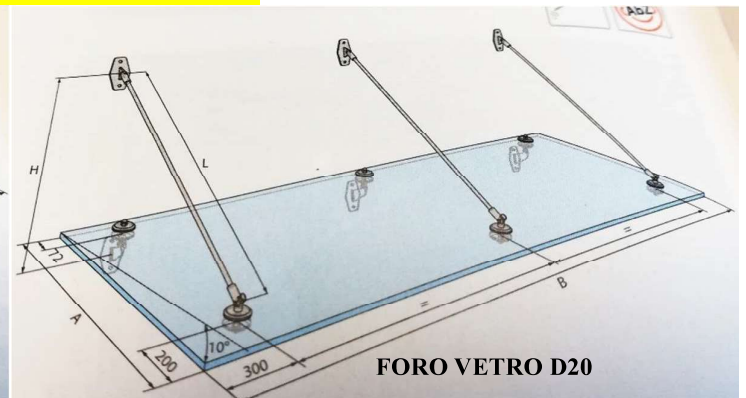

FORO VETRO D20