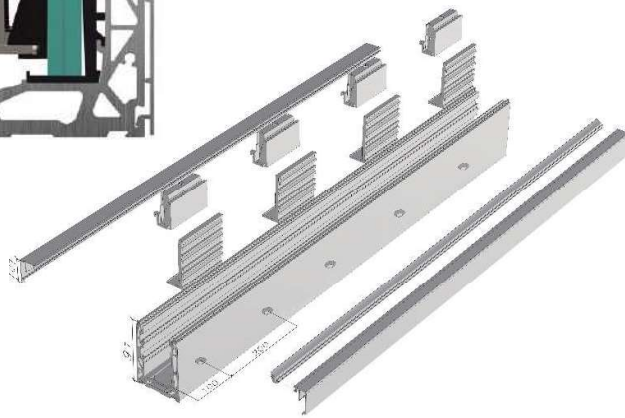

PROFILO ALLUMINIO REGOLABILE x VETRO

PRECISION 3

MONTAGGIO IN APPOGGIO PAVIMENTO

CARICO DI PROGETTO 2 KN

CARICO DI ROTTURA 3,5 KN

L78,5 H97