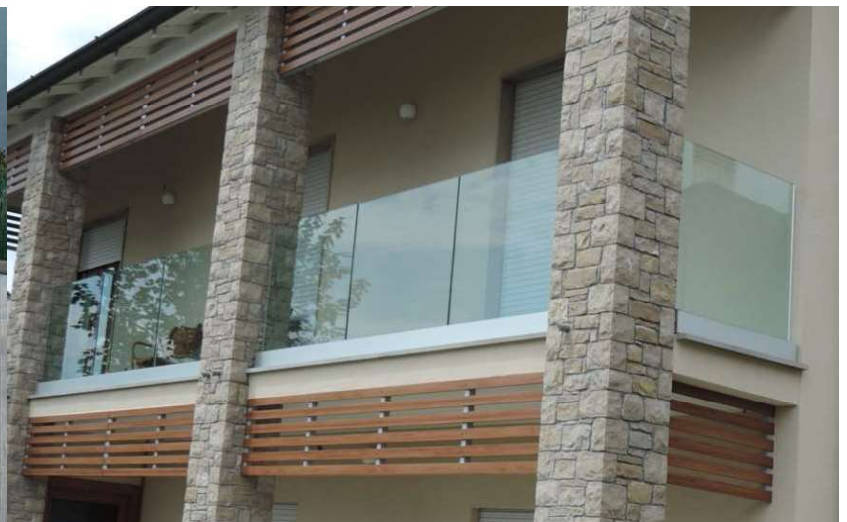

L78,5 H97

PRECISION 2

MONTAGGIO FRONTALE A PARETE

CARICO DI PROGETTO 3 KN

CARICO DI ROTTURA 4,5 KN

L86 H123

**ENTRAMBI I PROFILI HANNO IL GRANDE VANTAGGIO
DI ESSERE REGOLABILI SOLO DALL'INTERNO**

Ferro Design srl