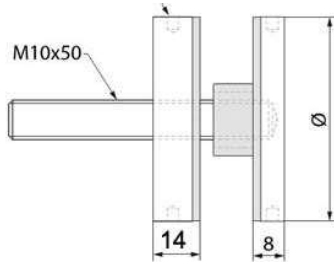

SPESSORE VETRO 11,52-12-12,76
H=55 L=55 SP=36
BASE D42,4 **AFO4421340**
BASE PIANA **AFO4001340**

SPESSORE VETRO 16,76-17,52
H=70 L=55 SP=40
BASE D42,4 **AFO1421840**
BASE PIANA **AFO1001840**

SPESSORE VETRO 20,76-21,52
H=70 L=50 SP=45
BASE D42,4 **AFO10422250**
BASE PIANA **AFO10002250**

VETRO 8,76-10,76
BASE PIANA E D42,4
Ø60 SPESS 30

Ferro Design srl

gestione Olona (Va)

304 | 1.4301

satinato

ART.	Ø	SPESS. VETRO	FILETTO	Ø FORO VETRO
G0230840	30	6-20,76	M8 x45	16

304 | 1.4301

satinato

ART.	Ø	SPESS. VETRO	FILETTO	Ø FORO VETRO
G0530640	30	6-12	M6 x40	16
G0530840	30	6-20	M8 x45	16

fissaggio a punto

304 | 1.4301

satinato

ART.	Ø	SPESS. VETRO	Ø FORO VETRO
G0272140	72	12-21,5	20

304 | 1.4301

satinato

ART.	Ø	SPESS. VETRO	Ø FORO VETRO
G0252040	52	8-21,5	19

ART. E2200300

REGOLABILE

304 | 1.4301

ART.	Ø	H	SPESS. VETRO	Ø FORO VETRO
G0952140	52	40-55	6-25,52	26

ART. E40910 D=50 H= 40-45 S=8-17,52
REGOLABILE

Ferro Design srl