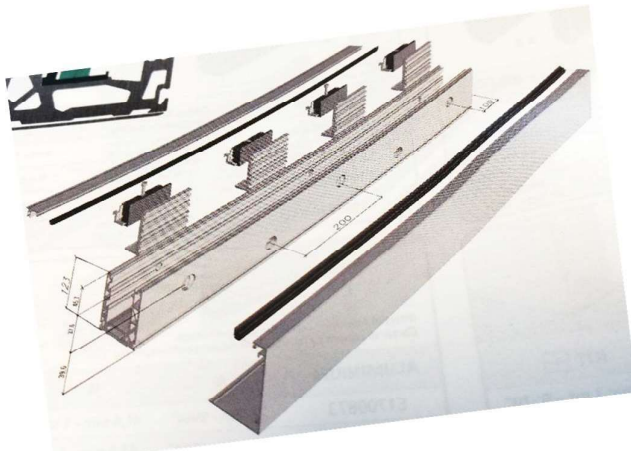

Ferro Design srl

Via Adige, 20 21043 Castiglione Olona (Va)
Tel. 0331859839 info@ferrodesignsrl

PROFILO ALLUMINIO REGOLABILE x VETRO

PRECISION 3

MONTAGGIO IN APPOGGIO PAVIMENTO

CARICO DI PROGETTO 2 KN

CARICO DI ROTTURA 3,5 KN

L78,5 H97

PRECISION 2

MONTAGGIO FRONTALE A PARETE

CARICO DI PROGETTO 3 KN

CARICO DI ROTTURA 4,5 KN

L86 H123

**ENTRAMBI I PROFILI HANNO IL GRANDE VANTAGGIO
DI ESSERE REGOLABILI SOLO DALL'INTERNO**