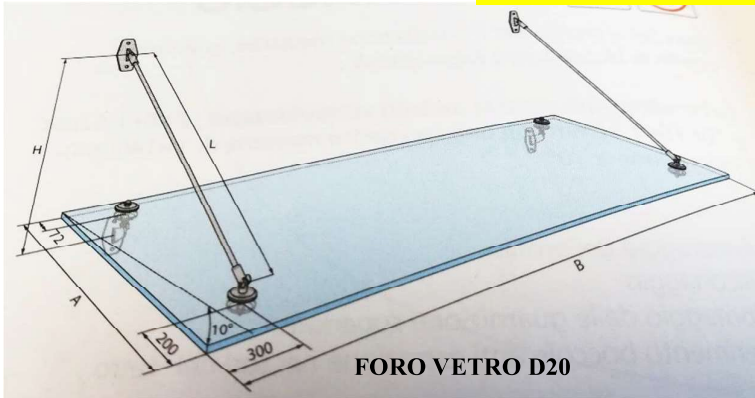

Ferro Design srl

Via Adige, 20 21043 Castiglione Olona (Va)
Tel. 0331859839 info@ferrodesignsrl

KIT INOX x TETTOIE IN VETRO

FORO VETRO D20