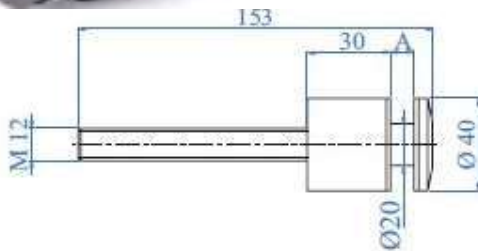

ART.	Ø	SPESS. VETRO	FILETTO	Ø FORO VETRO
G0530640	30	6-12	M6 x40	16
G0530840	30	6-20	M8 x45	16

fissaggio a punto

304 | 1.4301

satinato

ART.	Ø	SPESS. VETRO	Ø FORO VETRO
G0272140	72	12-21,5	20

304 | 1.4301

satinato

ART.	Ø	SPESS. VETRO	Ø FORO VETRO
G0252040	52	8-21,5	19

ART. E2200300

REGOLABILE

304 | 1.4301

ART.	Ø	H	SPESS. VETRO	Ø FORO VETRO
G0952140	52	40-55	6-25,52	26

ART. E40910 D=50 H= 40-45 S=8-17,52
REGOLABILE

Ferro Design srl