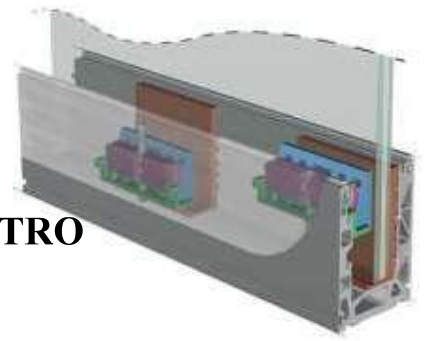

PROFILO ALLUMINIO REGOLABILE x VETRO

PRECISION 3

MONTAGGIO IN APPOGGIO PAVIMENTO

CARICO DI PROGETTO 2 KN

CARICO DI ROTTURA 3,5 KN

L78,5 H97