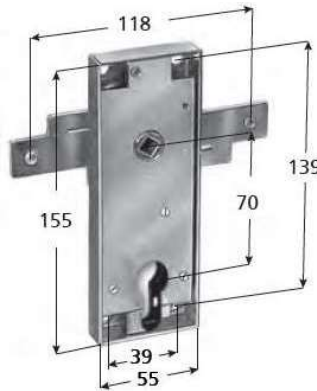

PULEGGIA ZINCATA

NOV148/10

SERRATURA x SERRANDE AVVOLGIBILI CILINDRO D25

PREFA211

SERRATURE PER PORTE BASCULANTI

CINDRO D25
PREFB5510810

CILINDRO SAGOMATO NON INCLUSO
PREFB561

PREF6562000