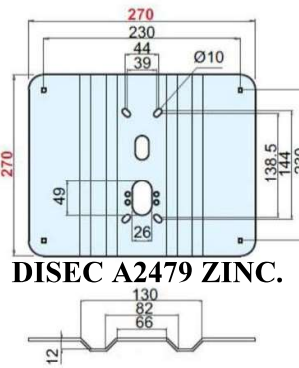

PULEGGIA ZINCATA

NOV148/10

SERRATURA x SERRANDE AVVOLGIBILI CILINDRO D25

PREFA211

SERRATURE PER PORTE BASCULANTI

CINDRO D25
PREFB5510810

CILINDRO SAGOMATO NON INCLUSO
PREFB561

PREF6562000

MARTELLINA - NERA
BRI437M

DISEC DN130PD
INT.70

DISEC DN129PD
INT.60

DISEC A2465 ZINC.

DISEC A2466 ZINC

DISEC A2479 ZINC.