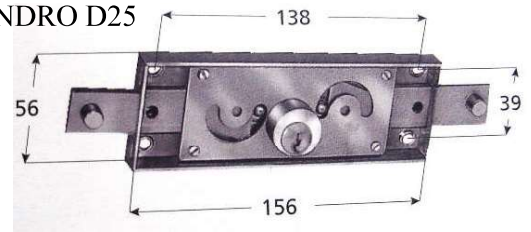

Ferro Design srl

Via Adige, 20 21043 Castiglione Olona (Va)
Tel. 0331859839 info@ferrodesignsrl

BASCULANTI

COPPIA TIRANTI L3000

VIG013260

VIG013261

PULEGGIA NYLON

VIG013230

PULEGGIA ZINCATA

NOV148/10

SERRATURA x SERRANDE AVVOLGIBILI CILINDRO D25

PREFA211

SERRATURE PER PORTE BASCULANTI

CINDRO D25
PREFB5510810

CILINDRO SAGOMATO NON INCLUSO
PREFB561

PREF6562000