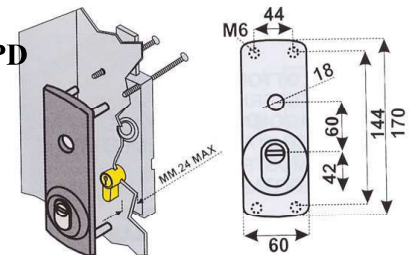

DISEC DN129PD
INT.60