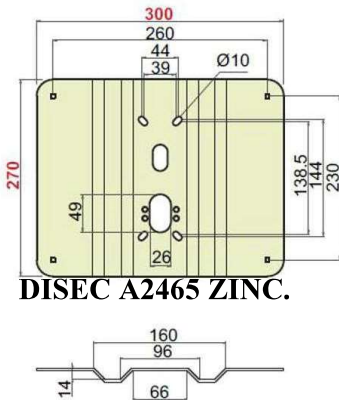

PULEGGIA ZINCATA

NOV148/10

SERRATURA x SERRANDE AVVOLGIBILI CILINDRO D25

PREFA211

SERRATURE PER PORTE BASCULANTI

CINDRO D25
PREFB5510810

CILINDRO SAGOMATO NON INCLUSO
PREFB561

PREF6562000

MARTELLINA - NERA
BRI437M

DISEC DN130PD
INT.70

DISEC DN129PD
INT.60

DISEC A2465 ZINC.

DISEC A2466 ZINC

DISEC A2479 ZINC.