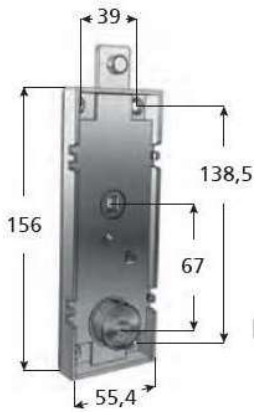

PULEGGIA ZINCATA

NOV148/10

SERRATURA x SERRANDE AVVOLGIBILI CILINDRO D25

PREFA211

SERRATURE PER PORTE BASCULANTI

CINDRO D25
PREFB5510810

CILINDRO SAGOMATO NON INCLUSO
PREFB561

PREF6562000

MARTELLINA - NERA
BRI437M

DISEC DN130PD
INT.70

DISEC DN129PD
INT.60

DISEC A2465 ZINC.

DISEC A2466 ZINC

DISEC A2479 ZINC.