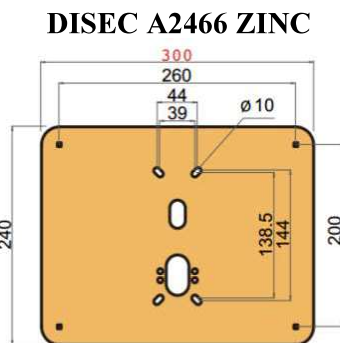

PULEGGIA ZINCATA

NOV148/10

SERRATURA x SERRANDE AVVOLGIBILI CILINDRO D25

PREFA211

SERRATURE PER PORTE BASCULANTI

CINDRO D25
PREFB5510810

CILINDRO SAGOMATO NON INCLUSO
PREFB561

PREF6562000

MARTELLINA - NERA
BRI437M

DISEC DN130PD
INT.70

DISEC DN129PD
INT.60

DISEC A2465 ZINC.

DISEC A2466 ZINC

DISEC A2479 ZINC.