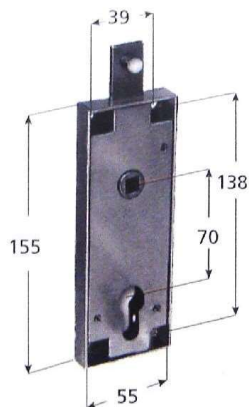

PULEGGIA ZINCATA

NOV148/10

SERRATURA x SERRANDE AVVOLGIBILI CILINDRO D25

PREFA211

SERRATURE PER PORTE BASCULANTI

CINDRO D25
PREFB5510810

CILINDRO SAGOMATO NON INCLUSO
PREFB561

PREF6562000