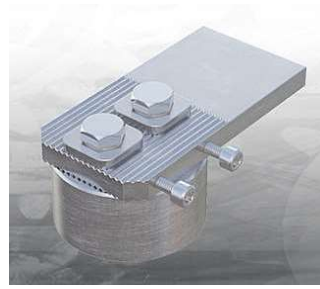

BREVETTATO
ROLPASCZN
M20 APERTURA 180° M18
ZINCATO NERO ZINCATO

CARDINE A CUSCINETTO
ART. **NOV165I NOV165S** D50 **BI345RM**
ART. **NOV170I NOV170S** D70 **BI345RG**

BI346M
BI346G

INFERIORE C/SFERA INOX
Q40 ART. **COM001**
Q50 ART. **COM002**

A CUSCINETTO C/INSERTO
D60xQ40 **BI343.40**
D60xQ50 **BI343.50**

CARDINE A CUSCINETTO
D45 ART. **BI345P** **BI346P**

DIAMETRO 120
NOV895S SUPERIORE
NOV895I INFERIORE

CARDINE MATRIX
Q40 **BI845.40**
Q50 **BI845.50**

A CUSCINETTO C/PIASTRA
D50 **BI345RPSTM**
D70 **BI345RPSTG**

A CUSCINETTO ATT.LATERALE
D70 **BI345RLG**

A CSUCINETTO D70 C/PIASTRA A "L"
COM85L **COM87L**

CARDINI MAXI D90
MAXI PORTATA
BI345R MAXI

BI346 MAXI